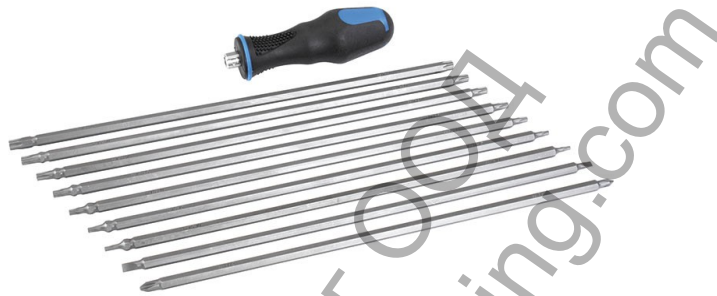

Отвертка-държач с двустранни накрайници
КОМПЛЕКТ
SB,PH,TX,TS 9 бр

Характеристика:

- Torx - T10 - T15 - T20 - T25 - T27 - T30 - T40
- Torx с 5 лъча - TS10 - TS15 - TS20 - TS25 - TS27 - TS30 - TS40
- Прав щлиц - 4 - 5 мм
- Дължина – 300 мм
- Баркод - 8012667244798